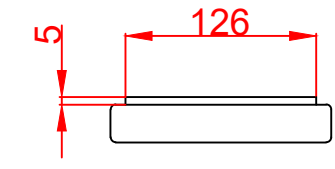

Количество	1 шт
Материал	AISI 304/316
Общий допуск	±2 мм
Примечания	* - размеры корректируются по проекту

Справ. №	
Подп. и дата	
Инд. № дубл.	
Взам. инв. №	
Подп. и дата	
Инд. № подл.	

					Арт.RSPR120NS04		
Изм.Лист	№ докум.	Подп.	Дата	Решетка пластинчатая SteeProm 120	Лит.	Масса	Масштаб
Разраб.							1:5
Пров.							
Т. контр.					Лист 1	Листов 1	
Н. контр.				Нержавеющая сталь			
Утв.							