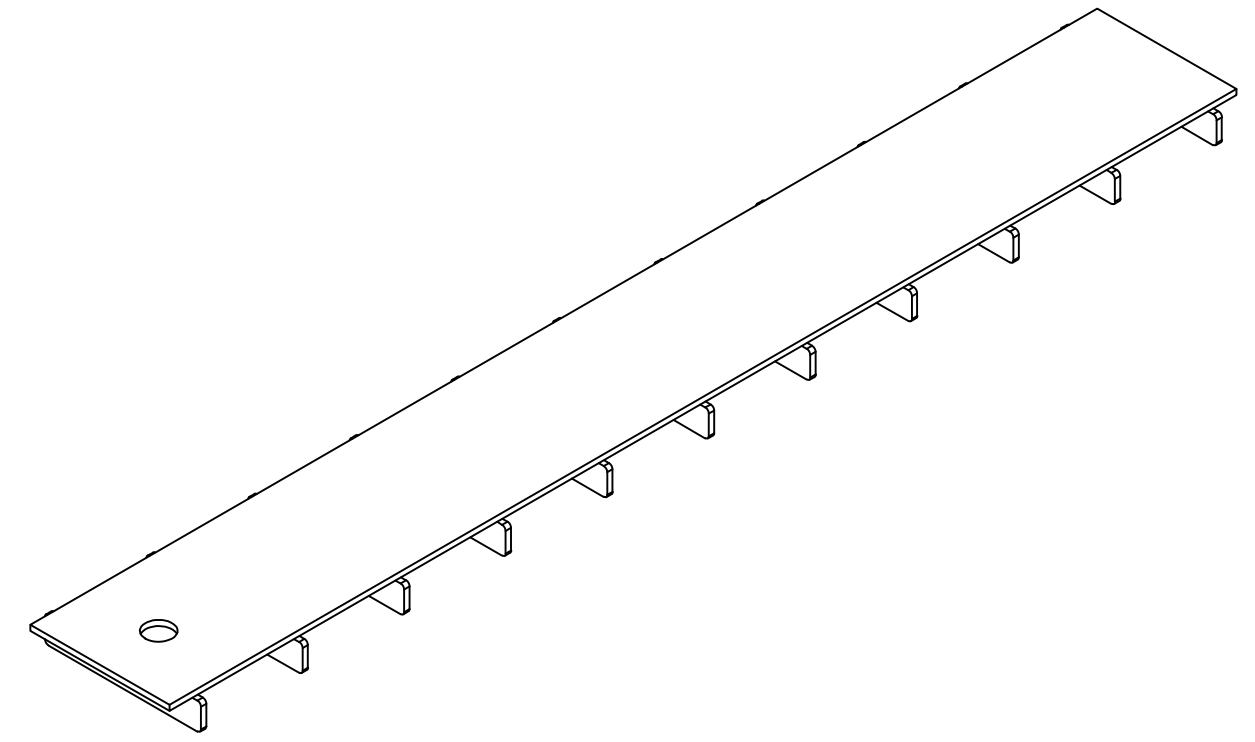

Количество	1 шт
Материал	AISI 304/316
Общий допуск	±2 мм
Примечания	* - размеры корректируются по проекту

Справ. №	
Подп. и дата	
Инд. № дубл.	
Взам. инв. №	
Подп. и дата	
Инд. № подл.	

					Арт.RSPR120NS04		
Изм.Лист	№ докум.	Подп.	Дата	Решетка пластинчатая SteeProm 120	Лит.	Масса	Масштаб
Разраб.							1:5
Пров.							
Т. контр.					Лист 1	Листов 1	
Н. контр.				Нержавеющая сталь			
Утв.							