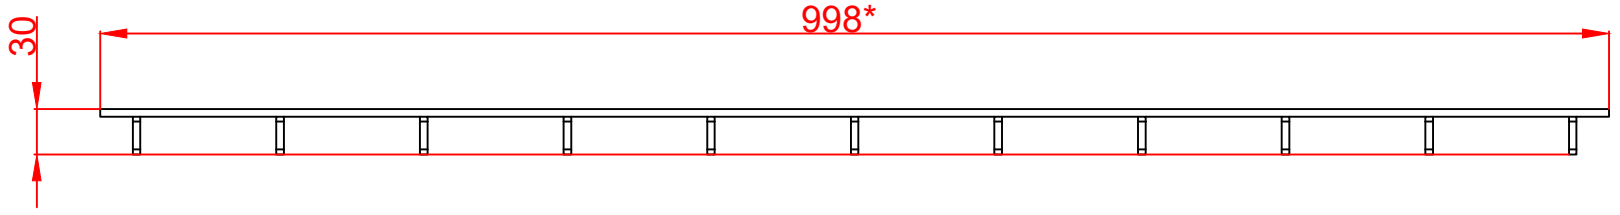

Количество	1 шт
Материал	AISI 304/316
Общий допуск	±2 мм
Примечания	* - размеры корректируются по проекту

Справ. №	
Подп. и дата	
Инд. № дубл.	
Взам. инв. №	
Подп. и дата	
Инд. № подл.	

					Арт.RSPR120NS04		
Изм.Лист	№ докум.	Подп.	Дата	Решетка пластинчатая SteeProm 120	Лит.	Масса	Масштаб
Разраб.							1:5
Пров.							
Т. контр.					Лист 1	Листов 1	
Н. контр.				Нержавеющая сталь			
Утв.							