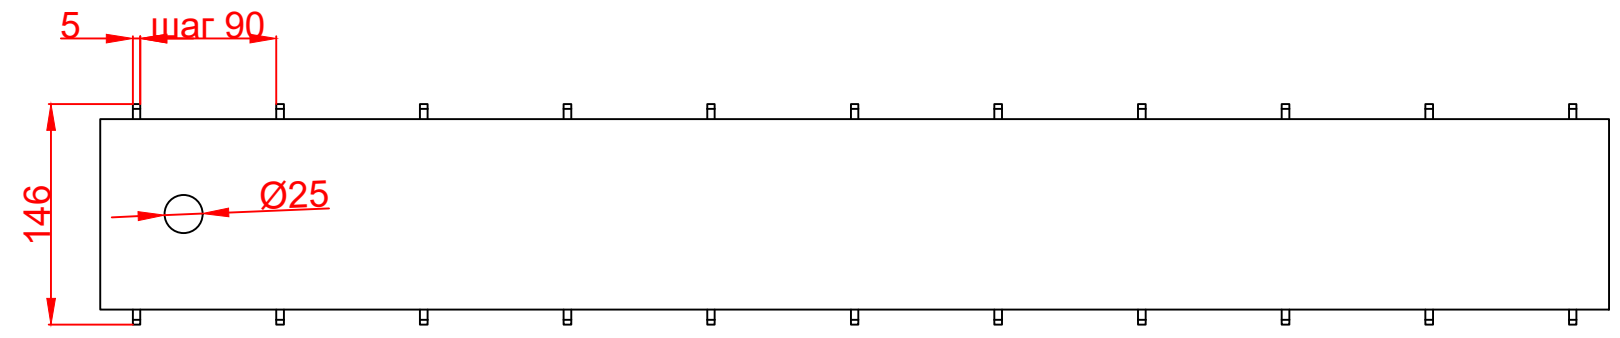

Количество	1 шт
Материал	AISI 304/316
Общий допуск	±2 мм
Примечания	* - размеры корректируются по проекту

Справ. №	
Подп. и дата	
Инд. № дубл.	
Взам. инв. №	
Подп. и дата	
Инд. № подл.	

					Арт.RSPR120NS04		
Изм.Лист	№ докум.	Подп.	Дата	Решетка пластинчатая SteeProm 120	Лит.	Масса	Масштаб
Разраб.							1:5
Пров.							
Т. контр.					Лист 1	Листов 1	
Н. контр.				Нержавеющая сталь			
Утв.							